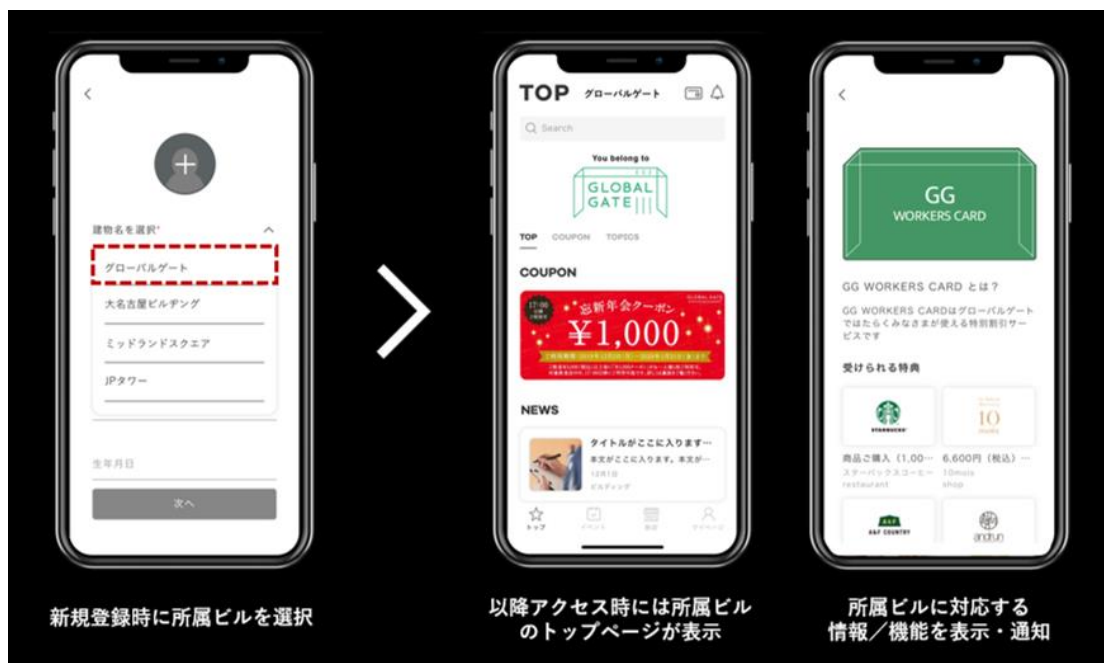

WORKER COMPASS(ワーカーコンパス)とは

オフィスタワーに特化した、入居テナント企業・商業の活性化につながるプラットフォームアプリです。WORKER COMPASS アプリ上で、個別のオフィスタワーのアプリを簡単に運用する事ができます。商業施設とオフィスワーカーを繋げ、商業施設・テナントの方へは施設の活性化、またオフィスワーカーの方にはより働きやすい環境を提供することが可能です。オフィスビルの情報やお知らせをビルで働くワーカーへダイレクトに伝達することで、オフィスワーカーへクローズドに特典や特別な付加価値を提供することができます。オフィスワーカーに特化したアプリがあまり普及していない中、商業施設とオフィスワーカーを繋ぐサービスを提供し、オフィスタワーの運用を活性化させます。

サービスサイト: <https://info.workercompass.jp/promotion>

GlobalCast

【機能紹介】

- ・特典用カードの電子化
 オフィスビルがワーカーへ配布しているカードをアプリで提示でき、特典を受けることが可能
 - ・お知らせ配信
 ビルの管理会社から通知される工事・清掃・防災など管理上の各種情報や、商業施設からのキャンペーン情報・新店オープン情報、イベント情報などをアプリ内で確認でき、PUSH 通知などでワーカーへダイレクトに伝達することが可能
 - ・特集配信
 ビル内テナントの情報やイベント情報を特集記事として配信し、テナント利用を促すことが可能
 - ・イベント情報配信
 ビル内や周辺で開催されているイベント情報を配信することができ、イベント認知・参加を促す
 - ・施設情報の紹介
 ビル内テナントの情報をいつでも閲覧することが可能
- ※その他、クーポン配信機能などもあり、今後さらに企業・商業の活性化につながるよう機能開発を行って参ります。