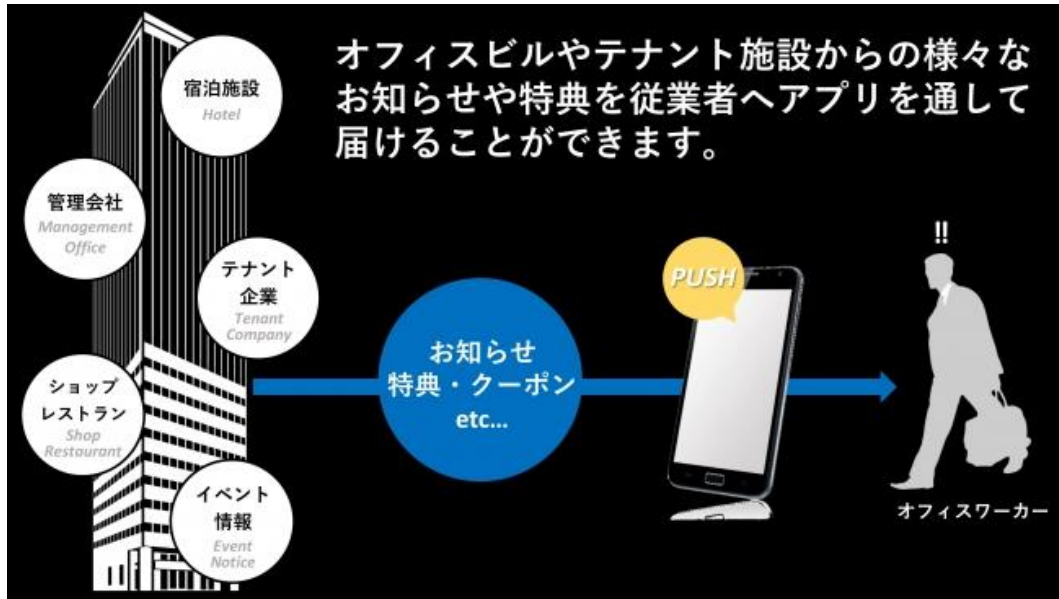

GlobalCast

NEWS RELEASE

2020年8月3日
株式会社グローバルキャスト

企業の業務効率化・コスト削減をサポートするグローバルキャストが、 オフィスワーカーへの付加価値と商業活性を向上させる為の 高層オフィスタワー向け専用アプリ「ワーカーコンパス」を正式リリース ～オフィスビルの活性化・施設の利用促進等を支援～

マーケティング支援や教育事業を展開する株式会社グローバルキャスト(所在地 愛知県名古屋市中村区、代表取締役川口 英幸)は、2020年8月3日よりオフィスタワービルや商業テナント施設からの様々なお知らせや特典をオフィス従業者へアプリを通して届ける事ができるスマートフォンアプリ・プラットフォーム「WORKER COMPASS(ワーカーコンパス)」を、ささしまライブ 24 エリアの高層オフィスタワー「グローバルゲート」にてスタート致します。

WORKER COMPASS(ワーカーコンパス)とは

オフィスタワーに特化した、入居テナント企業・商業の活性化につながるプラットフォームアプリです。WORKER COMPASS アプリ上で、個別のオフィスタワーのアプリを簡単に運用する事ができます。商業施設とオフィスワーカーを繋げ、商業施設・テナントの方へは施設の活性化、またオフィスワーカーの方にはより働きやすい環境を提供することが可能です。オフィスビルの情報やお知らせをビルで働くワーカーへダイレクトに伝達することで、オフィスワーカーへクローズドに特典や特別な付加価値を提供することができます。オフィスワーカーに特化したアプリがあまり普及していない中、商業施設とオフィスワーカーを繋ぐサービスを提供し、オフィスタワーの運用を活性化させます。

サービスサイト: <https://info.workercompass.jp/promotion>

GlobalCast

【機能紹介】

- ・特典用カードの電子化
 オフィスビルがワーカーへ配布しているカードをアプリで提示でき、特典を受けることが可能
 - ・お知らせ配信
 ビルの管理会社から通知される工事・清掃・防災など管理上の各種情報や、商業施設からのキャンペーン情報・新店オープン情報、イベント情報などをアプリ内で確認でき、PUSH 通知などでワーカーへダイレクトに伝達することが可能
 - ・特集配信
 ビル内テナントの情報やイベント情報を特集記事として配信し、テナント利用を促すことが可能
 - ・イベント情報配信
 ビル内や周辺で開催されているイベント情報を配信することができ、イベント認知・参加を促す
 - ・施設情報の紹介
 ビル内テナントの情報をいつでも閲覧することが可能
- ※その他、クーポン配信機能などもあり、今後さらに企業・商業の活性化につながるよう機能開発を行って参ります。