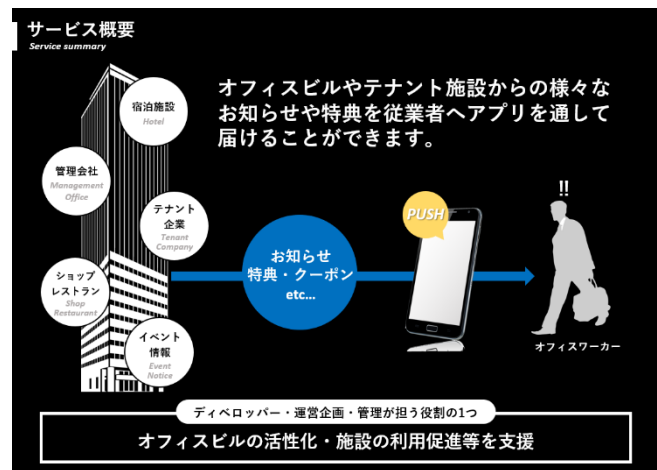

GlobalCast

導入背景と目標

新型コロナウイルス感染症の影響により、働き方や顧客ニーズが変化し、商業施設やオフィスビルでもウィズコロナ・アフターコロナを見据えた対策が必要不可欠となってきています。

品川インターシティに入居するオフィステナントは、テレワークを積極推進している企業も多く、管理会社は新型コロナウイルスの感染が緩和した際の、オフィスワーカーへの情報通知手段に課題を感じておりました。そこで、お知らせ通知や施設紹介、イベント情報をオフィスワーカーにピンポイントで伝達できる点と、品川エリアの再開発による外部環境の変化に対するビルグレード・付加価値向上の一つとして本アプリの導入が決定いたしました。

まずは、2023年5月末までに品川インターシティのオフィスワーカー3,000人のユーザー登録を目指すとともに、オフィスワーカーの利便性向上や商業施設の活性化など、ビル運営管理のDX化を通して、ポストコロナのニューノーマル時代に最適なサービスを提供してまいります。

「WORKER COMPASS」とは

オフィスタワー入居テナント企業・商業の活性化につながる高層オフィスタワー向けアプリです。ビル・テナント施設からのお知らせやクーポンなどをオフィスワーカーへダイレクトに届ける事ができ、商業施設とオフィスワーカーを繋げることで、商業施設・テナントの活性化を支援いたします。

公式サイト: <https://info.workercompass.jp/promotion>

プレスリリース: <https://prtimes.jp/main/html/rd/p/00000070.000033366.html>

品川インターシティについて

所在地 : 東京都港区港南2丁目15番1~4号

交通 : JR品川駅より徒歩6分、京浜急行品川駅より徒歩8分

主要用途 : 事務所、店舗、多目的ホール、駐車場

敷地面積 : 34,387.9 m² 延床面積 : 337,126.4 m²

竣工 : 1998年11月

事業者 : 日鉄興和不動産株式会社、住友生命保険相互会社、株式会社大林組

グローバルキャストについて

株式会社グローバルキャストはクライアントとマーケットをつなぎ成果最大化を実現する「マーケティング支援事業」を展開。「実行レベルで培ったノウハウ」、「対面・電話・ウェブ・メディアなどの多彩なチャネル」、「日本全国の流通網」などの資源を保有し、多言語にも対応。さらに企業活動の効率化を実現するマーケティングツールも提供しクライアントの業績向上を網羅的に支える「ビジネスコンシェルジュ」として活動しています。マーケットサイドには人々の生活に新たな価値をもたらす最適なサービスをお届けし、また次世代教育・生涯学習をサポートする教育事業を同時に提供する「ライフコンシェルジュ」として、安心・信頼の中でクライアントの商品・サービス